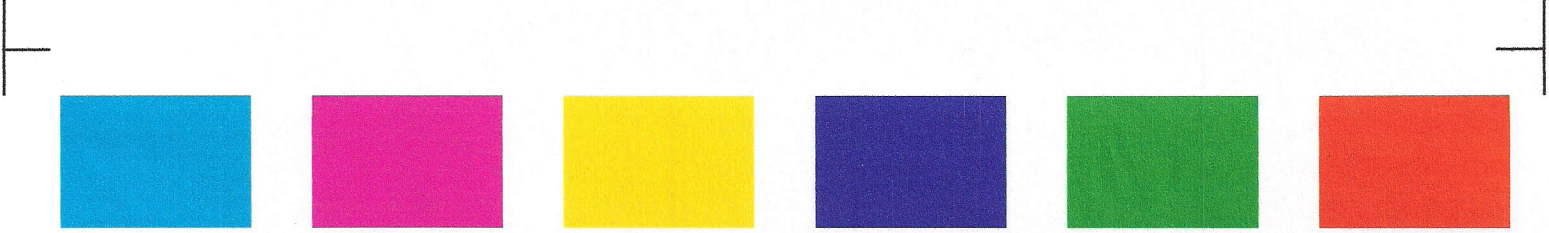

Bidirektionale Farbdruckausrichtung - Einstellung: -3, 18, 18

Officejet J4680 series

Service-ID-Nr. 19168

Land/Region 39

Farbpatrone - Testmuster: (0)

Schwarze Patrone - Testmuster: (0)

CYAN

MAGENTA

GELB

VIOLETT

GRÜN

ROT

Seitenanzahl gesamt: 3713

Systemereignisse (Sequenznummer, ID, Wiederholungen, Puffer – letzte zuerst, von links nach rechts)

0000000041	0000069552	01	0	0000000040	0000069556	01	0
0000000039	0000069551	01	3	0000000038	0000069552	01	0
0000000037	0000072688	01	0				